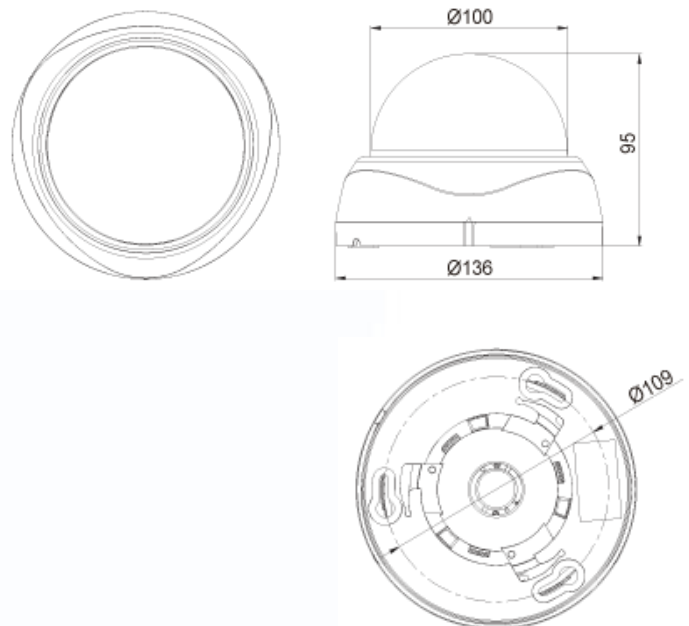

Цветная купольная HD видеокамера, вариофокальный объектив 3,6-16 мм разрешение 1080P(1920x1080), механический ИК фильтр День/Ночь.

Цветная купольная HD видеокамера, Механический ИК фильтр День/Ночь, разрешение 1080P (1920 x 1080) при 30 к/с, вариофокальный объектив 3,6-16 мм, Чувствительность 0 лк, Матрица 2.1 Mega Pixel, 1/3" Exmor SONY CMOS, ИК подсветка до 20м, 12 В DC/ 24В AC, 470 мА, Ø137 x 96, -10°C+50°C, WDR, DSS, BLC, AGC, 3DNR, Цифровой ZOOM, Маскирование, Меню, рабочая температура -10°C + 50°C, влажность 80% Интерфейс HD-SDI (BNC)

Габариты

Технические характеристики

Параметры видео	
Матрица	2.1 Mega Pixel, 1/3" Exmor SONY Color CMOS
Чувствительность	0 Лк
Затвор	Авто/Ручной
Объектив	f= 3,6 - 16 мм 1,3 Мегапиксельный вариофокальный
Разрешение	1080p@30fps, 1080p@25fps, 720p@60fps, 720p@50fps
Эффективные пиксели	1984(H) x 1105(V)
Сигнал/Шум	>50дБ
WDR / BLC	Выкл / WDR / BLC
Усиление	Выкл / 0~10 dB
3DNR	Выкл / Низкое / Среднее / Высокое
Цифровое увеличение	1x - 20x
DSS	Выкл, x2, x3, x4
Маскирование	24 зоны Вкл /Выкл
Детектор движения	Вкл / Выкл
ИК подсветка	850nm до 20м
Баланс белого	Авто / Ручное / Определить
День/Ночь	Механический ИК фильтр день/ночь (Авто / Цвет / ЧБ)
OSD	Управление джойстиком
Экранное меню	Есть, русский и английский язык
Эксплуатация	
Питание	12В DC / 24В AC / 470мА
Габариты	Ø137 x 96
Вес	343гр
Рабочая температура	от -10 до +50°C
Относительная влажность	80% (без конденсата)